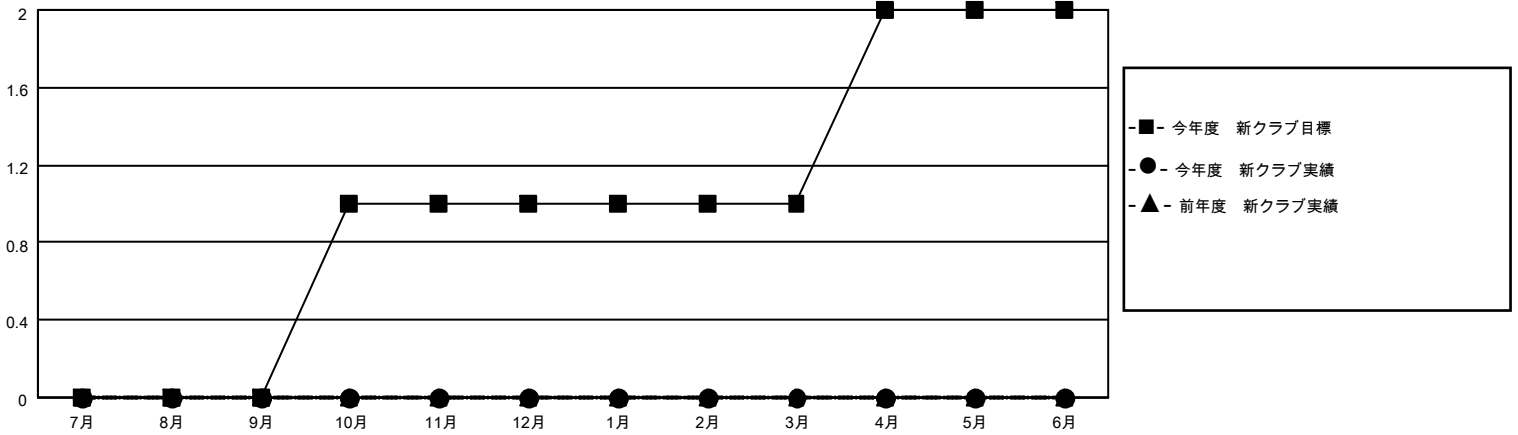

MONTHLY MEMBERSHIP PROGRESS REPORT

地域 JAPAN

District 330 B

Results as of: 2/28/2022

クラブ			
結果：2021-2022			
四半期	新クラブ目標	新クラブ	解散クラブ
7月/8月/9月	0	0	1
10月/11月/12月	1	0	0
1月/2月/3月	0	0	0
4月/5月/6月	1	0	0

名			
結果：2021-2022			
四半期	会員純増目標	会員増強実績	退会者(転籍を含む)実際
7月/8月/9月	50	94	51
10月/11月/12月	50	44	57
1月/2月/3月	15	18	25
4月/5月/6月	35	0	0

新クラブ目標及び実績累計

会員目標及び実績累計

解散クラブ: 1	71 CLUBS OF 151 一名以上の新会 員を登録	男女別	
退会者		男性	3,121 (83.70%)
物故会員 30	会員累計データを見るには、 ここをクリック	女性	608 (16.30%)
クラブ解散 2		NON BINARY	0 (0.00%)
その他 101		PREFER NOT TO ANSWER	0 (0.00%)
合計 133		世帯主/家族会員合計	672
		国際会費半額の家族会員	355