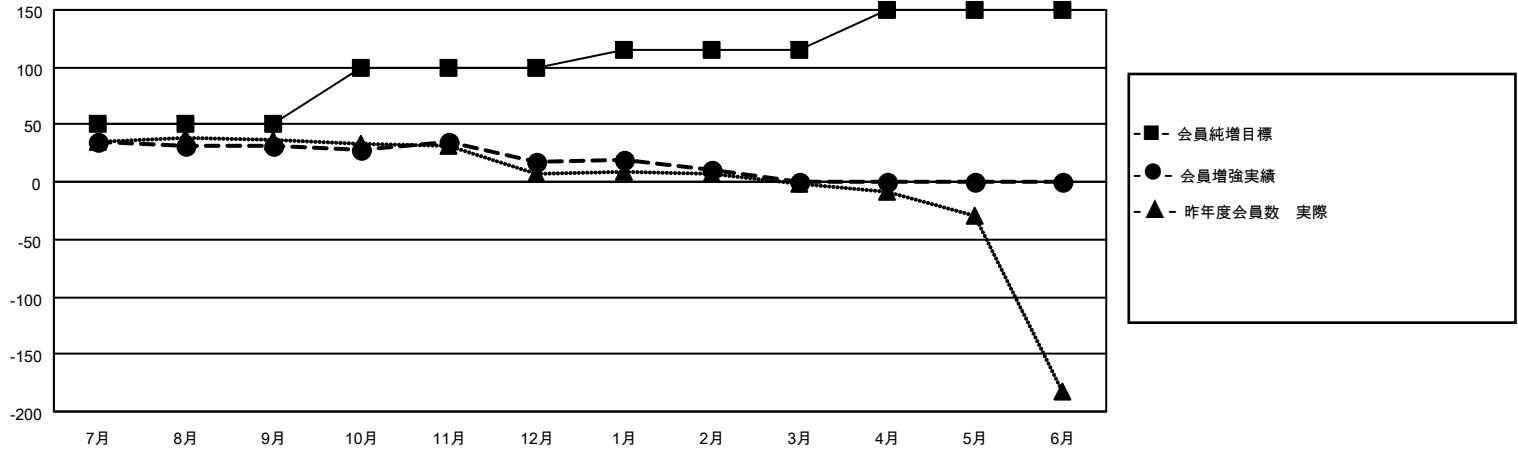

MONTHLY MEMBERSHIP PROGRESS REPORT

地域 JAPAN

District 330 B

Results as of: 2/28/2022

クラブ			
結果：2021-2022			
四半期	新クラブ目標	新クラブ	解散クラブ
7月/8月/9月	0	0	1
10月/11月/12月	1	0	0
1月/2月/3月	0	0	0
4月/5月/6月	1	0	0

名			
結果：2021-2022			
四半期	会員純増目標	会員増強実績	退会者(転籍を含む)実際
7月/8月/9月	50	94	51
10月/11月/12月	50	44	57
1月/2月/3月	15	18	25
4月/5月/6月	35	0	0

新クラブ目標及び実績累計

会員目標及び実績累計

解散クラブ: 1	71 CLUBS OF 151 一名以上の新会 員を登録	男女別	
退会者		男性	3,121 (83.70%)
物故会員 30	会員累計データを見るには、 ここをクリック	女性	608 (16.30%)
クラブ解散 2		NON BINARY	0 (0.00%)
その他 101		PREFER NOT TO ANSWER	0 (0.00%)
合計 133		世帯主/家族会員合計	672
		国際会費半額の家族会員	355